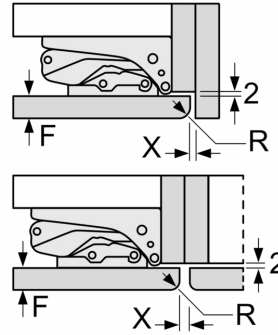

iQ300,
Einbau-Kühl-Gefrier-Kombination
mit Gefrierbereich unten, 193.5 x
70.8 cm, Flachscharnier
KB96NVFEO

Maßzeichnungen

Maße in mm

C: Überstand Frontplatte

D: Unterkante Frontplatte

Maße in mm

Maße in mm

Maßzeichnungen

Maße in mm
Empfehlung Spaltmaße für Flachscharnier

F	R	X
16-19	0-3	2,5
20	0-1	3
	2-3	2,5
21	0-1	3
	2-3	2,5
22	0	4
	1	3,5
	2-3	3

Die in der Tabelle empfohlenen Spaltmasse sind einzuhalten, um eine kollisionsfreie Öffnung der Gerätetüre zu gewährleisten und Beschädigungen am Küchenmöbel zu vermeiden.