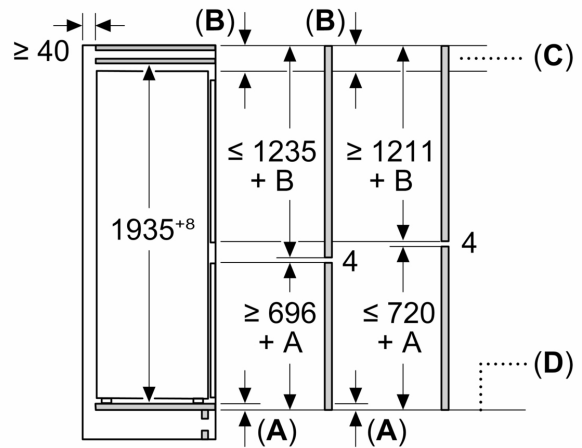

Gefrierteil

- Nutzinhalt Tiefkühlfächer: 98 l
- Gefriervermögen in 24 Std.: 9.5 kg
- Lagerzeit bei Störung : 13 h
- 3 transparente Gefriergut-Schubladen

Maße

- Gerätemaße (H x B x T): 193.5 cm x 70.8 cm x 54.8 cm
- Nischenmaße (H x B x T): 194.0 cm x 71.0 cm x 56.0 cm

Technische Informationen

- Türanschlag rechts, wechselbar
- Höhenverstellbare Füße vorne, Rollen hinten
- Länge des Anschlusskabel: 230 cm
- Klimaklasse: SN-ST
- 220 - 240 V

Zubehör

- 1 x Eiswürfelschale

iQ300,
Einbau-Kühl-Gefrier-Kombination
mit Gefrierbereich unten, 193.5 x
70.8 cm, Flachscharnier
KB96NVFEO

Maßzeichnungen

Maße in mm

C: Überstand Frontplatte

D: Unterkante Frontplatte

Maße in mm

Maße in mm

Maßzeichnungen