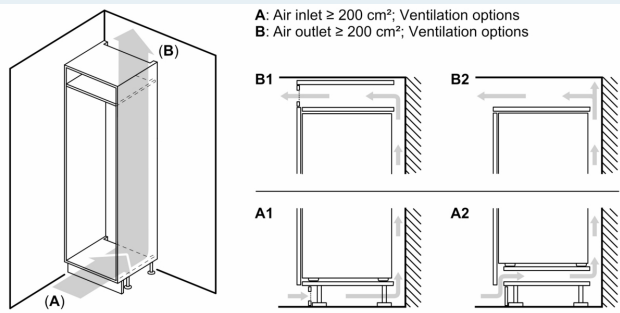

Technische Informationen

- Türanschlag rechts, wechselbar
- Höhenverstellbare Füße vorne, Rollen hinten
- Länge des Anschlusskabel: 230 cm
- Klimaklasse: SN-ST
- 220 - 240 V

Zubehör

- 1 x Eiswürfelschale

iQ300,
Einbau-Kühl-Gefrier-Kombination
mit Gefrierbereich unten, 193.5 x
70.8 cm, Flachscharnier
KB96NVFEO

Maßzeichnungen

Maße in mm

C: Überstand Frontplatte

D: Unterkante Frontplatte

Maße in mm

Maße in mm

Maßzeichnungen