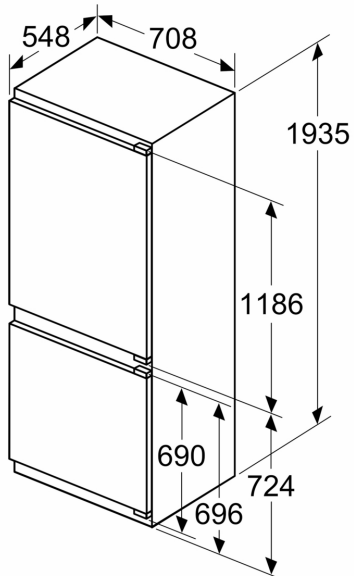

Gefrierteil

- Nutzinhalt Tiefkühlfächer: 98 l
- Gefriervermögen in 24 Std.: 9.5 kg
- Lagerzeit bei Störung : 13 h
- 3 transparente Gefriergut-Schubladen

Maße

- Gerätemaße (H x B x T): 193.5 cm x 70.8 cm x 54.8 cm
- Nischenmaße (H x B x T): 194.0 cm x 71.0 cm x 56.0 cm

Technische Informationen

- Türanschlag rechts, wechselbar
- Höhenverstellbare Füße vorne, Rollen hinten
- Länge des Anschlusskabel: 230 cm
- Klimaklasse: SN-ST
- 220 - 240 V

Zubehör

- 1 x Eiswürfelschale

iQ300,
Einbau-Kühl-Gefrier-Kombination
mit Gefrierbereich unten, 193.5 x
70.8 cm, Flachscharnier
KB96NVFEO

Maßzeichnungen

Maße in mm

C: Überstand Frontplatte

D: Unterkante Frontplatte

Maße in mm

Maße in mm

Maßzeichnungen

Maße in mm
Empfehlung Spaltmaße für Flachscharnier

F	R	X
16-19	0-3	2,5
20	0-1	3
	2-3	2,5
21	0-1	3
	2-3	2,5
22	0	4
	1	3,5
	2-3	3

Die in der Tabelle empfohlenen Spaltmasse sind einzuhalten, um eine kollisionsfreie Öffnung der Gerätetüre zu gewährleisten und Beschädigungen am Küchenmöbel zu vermeiden.