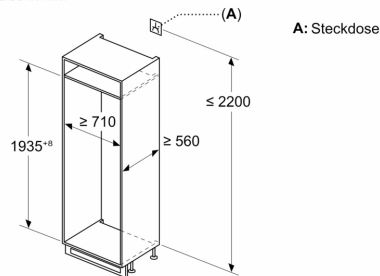

Technische Informationen

- Türanschlag rechts, wechselbar
- Höhenverstellbare Füße vorne, Rollen hinten
- Länge des Anschlusskabel: 230 cm
- Klimaklasse: SN-ST
- 220 - 240 V

Zubehör

- 1 x Eiswürfelschale

iQ300,
Einbau-Kühl-Gefrier-Kombination
mit Gefrierbereich unten, 193.5 x
70.8 cm, Flachscharnier
KB96NVFEO

Maßzeichnungen

Maße in mm

C: Überstand Frontplatte

D: Unterkante Frontplatte

Maße in mm

Maße in mm

Maßzeichnungen