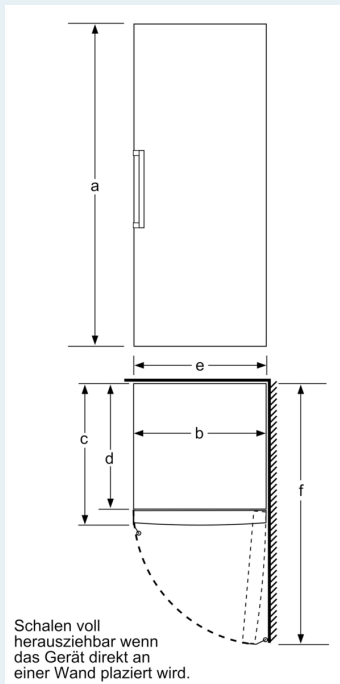

iQ500, Freistehender Gefrierschrank, 191 x 70 cm, Weiß GS58NEWCV

Maßzeichnungen

	a	b	c	d	e	f
KSW36, GSD36	187					
KSV36, KSF36, GSN36, GSV36	186					
KSV33, GSN33, GSV33	176	60	65	58	60	119.5
KSV29, GSN29, GSV29	161					
GSV24	146					
GSN51	161					
GSN54	176	70	78	70	70	142
GSN58	191					

- a Höhe
- b Breite
- c Tiefe bei geschlossener Tür ohne Griff und ohne Abstandsteil
- d Tiefe des Schrankes ohne Abstandsteil
- e Breite bei geöffneter Tür ohne Griff
- f Tiefe bei geöffneter Tür ohne Griff und ohne Abstandsteil

Maße in cm