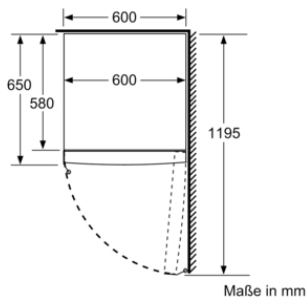

Freistehender Gefrierschrank, 161 x 60 cm, Weiß CE729EWE0

	a	b	c	d	e	f
KSW36, GSD36	187					
KSV36, KSF36, GSN36, GSV36	186					
KSV33, GSN33, GSV33	176	60	65	58	60	119.5
KSV29, GSN29, GSV29	161					
GSV24	146					
GSN51	161					
GSN54	176	70	78	70	70	142
GSN58	191					

a Höhe
b Breite
c Tiefe bei geschlossener Tür ohne Griff und ohne Abstandsteil
d Tiefe des Schanks ohne Abstandsteil
e Breite bei geöffneter Tür ohne Griff
f Tiefe bei geöffneter Tür ohne Griff und ohne Abstandsteil

Maße in cm

Maße in mm

Ausstattungsmerkmale

Energieeffizienzklasse: E

Durchschnittlicher Energieverbrauch in Kilowattstunden pro Jahr (kWh/a): 221 kWh/Jahr

Summe der Volumen der Tiefkühlfächer: 200 l

Luftschallemissionen: 39 dB(A) re 1 pW

Luftschallemissionsklasse: C

Thermometer-Gefrierteil: Digital

Beleuchtung: Nein

Produktkategorie: Gefrierschrank

Bauform: Standgerät

Dekorrahmen/ -platte: Nicht möglich

Frostfree System: Kühlschrank und Gefriergeräte

Gerätehöhe: 1610 mm

Gerätebreite: 600 mm

Gerätetiefe: 650 mm

Nischenmaße für Installation (H x B x T): mm

Abmessungen des verpackten Gerätes: 1675 x 765 x 660 mm

Nettogewicht: 59,6 kg

Bruttogewicht: 65,9 kg

Anschlusswert: W

Absicherung: 10 A

Frequenz: 50 Hz

Approbationszertifikate: CE, VDE

Länge Anschlusskabel: 230 cm

Türanschlag: rechts wechselbar

Lagerung bei Stromausfall (h): 9 h

Gehäusefarbe/-material: Weiß

Abtauvorgang:

Warnsignal bei Fehlfunktion: akustisch und visuell

Abschließbare Tür: Nein

Anzahl Auszüge (Stck): 5

Anzahl Gefrierfächer mit Klappen (Stck): 1

EAN-Nummer: 4242004252429

Marke: Constructa

Internationale Bestellbezeichnung: CE729EWE0

Produktkategorie: Gefrierschrank

Verbrauchs und Anschlusswerte

erstellt am 2022-09-09