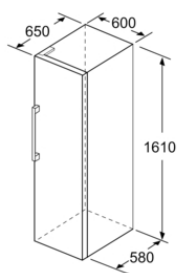

Freistehender Gefrierschrank, 161 x 60 cm, Weiß CE729EWE0

	a	b	c	d	e	f
KSW36, GSD36	187					
KSV36, KSF36, GSN36, GSV36	186					
KSV33, GSN33, GSV33	176	60	65	58	60	119.5
KSV29, GSN29, GSV29	161					
GSV24	146					
GSN51	161					
GSN54	176	70	78	70	70	142
GSN58	191					

a Höhe
b Breite
c Tiefe bei geschlossener Tür ohne Griff und ohne Abstandsteil
d Tiefe des Schanks ohne Abstandsteil
e Breite bei geöffneter Tür ohne Griff
f Tiefe bei geöffneter Tür ohne Griff und ohne Abstandsteil

Maße in cm

Maße in mm

Ausstattungsmerkmale

Energieeffizienzklasse: E

Durchschnittlicher Energieverbrauch in Kilowattstunden pro Jahr (kWh/a): 221 kWh/Jahr

Summe der Volumen der Tiefkühlfächer: 200 l

Luftschallemissionen: 39 dB(A) re 1 pW

Luftschallemissionsklasse: C

Thermometer-Gefrierteil: Digital

Beleuchtung: Nein

Produktkategorie: Gefrierschrank

Bauform: Standgerät

Dekorrahmen/ -platte: Nicht möglich

Frostfree System: Kühlschrank und Gefriergeräte

Gerätehöhe: 1610 mm

Gerätebreite: 600 mm

Gerätetiefe: 650 mm

Nischenmaße für Installation (H x B x T): mm

Abmessungen des verpackten Gerätes: 1675 x 765 x 660 mm

Nettogewicht: 59,6 kg

Bruttogewicht: 65,9 kg

Anschlusswert: W

Absicherung: 10 A

Frequenz: 50 Hz

Approbationszertifikate: CE, VDE

Länge Anschlusskabel: 230 cm

Türanschlag: rechts wechselbar

Lagerung bei Stromausfall (h): 9 h

Gehäusefarbe/-material: Weiß

Abtauvorgang:

Warnsignal bei Fehlfunktion: akustisch und visuell

Abschließbare Tür: Nein

Anzahl Auszüge (Stck): 5

Anzahl Gefrierfächer mit Klappen (Stck): 1

EAN-Nummer: 4242004252429

Marke: Constructa

Internationale Bestellbezeichnung: CE729EWE0

Produktkategorie: Gefrierschrank

Verbrauchs und Anschlusswerte

erstellt am 2022-09-09