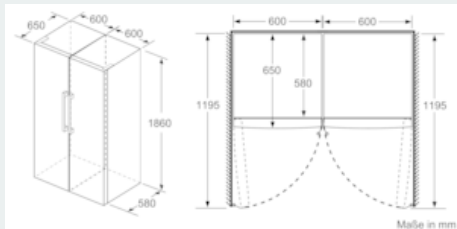

iQ500, Freistehender Gefrierschrank, 186 x 60 cm, Edelstahl schwarz GS36NAXEP

Maßzeichnungen

	a	b	c	d	e	f
KSW36, GSD36	187					
KSV36, KSF36, GSN36, GSV36	186					
KSV33, GSN33, GSV33	176	60	65	58	60	119.5
KSV29, GSN29, GSV29	161					
GSV24	146					
GSN51	161					
GSN54	176	70	78	70	70	142
GSN58	191					

a) Höhe
b) Breite
c) Tiefe bei geschlossener Tür ohne Griff und ohne Abstandteil
d) Tiefe des Schrankes ohne Abstandteil
e) Breite bei geöffneter Tür ohne Griff
f) Tiefe bei geöffneter Tür ohne Griff und ohne Abstandteil

Maße in cm