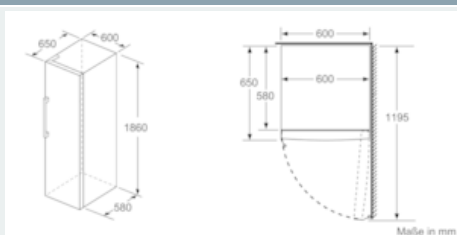

iQ500, Freistehender Gefrierschrank, 186 x 60 cm, Edelstahl schwarz GS36NAXEP

Maßzeichnungen

	a	b	c	d	e	f
KSW36, GSD36	187					
KSV36, KSF36, GSN36, GSV36	186					
KSV33, GSN33, GSV33	176	60	65	58	60	119.5
KSV29, GSN29, GSV29	161					
GSV24	146					
GSN51	161					
GSN54	176	70	78	70	70	142
GSN58	191					

a) Höhe
b) Breite
c) Tiefe bei geschlossener Tür ohne Griff und ohne Abstandteil
d) Tiefe des Schrankes ohne Abstandteil
e) Breite bei geöffneter Tür ohne Griff
f) Tiefe bei geöffneter Tür ohne Griff und ohne Abstandteil

Maße in cm