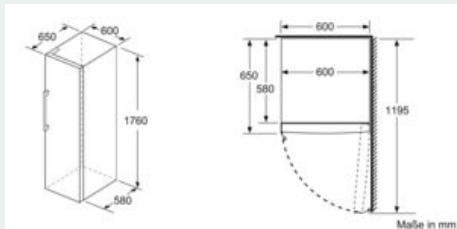

iQ300, Freistehender Gefrierschrank, 176 x 60 cm, Weiß GS33NEWEV

Maßzeichnungen

	a	b	c	d	e	f
KSW36, GSD36	187					
KSV36, KSF36, GSN36, GSV36	186					
KSV33, GSN33, GSV33	176	60	65	58	60	119.5
KSV29, GSN29, GSV29	161					
GSV24	146					
GSN51	161					
GSN54	176	70	78	70	70	142
GSN58	191					

Maße in cm

Maße in mm