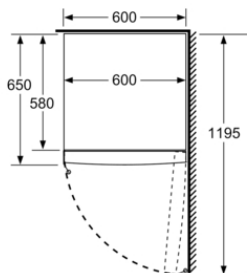

Freistehender Gefrierschrank, 176 x 60 cm, Weiß CE733EWE0

	a	b	c	d	e	f
KSW36, GSD36	187					
KSV36, KSF36, GSN36, GSV36	186					
KSV33, GSN33, GSV33	176	60	65	58	60	119.5
KSV29, GSN29, GSV29	161					
GSV24	146					
GSN51	161					
GSN54	176	70	78	70	70	142
GSN58	191					

a Höhe
b Breite
c Tiefe bei geschlossener Tür ohne Griff und ohne Abstandsteil
d Tiefe des Schrankes ohne Abstandsteil
e Breite bei geöffneter Tür ohne Griff
f Tiefe bei geöffneter Tür ohne Griff und ohne Abstandsteil

Maße in cm

Maße in mm

Ausstattungsmerkmale

Energieeffizienzklasse: E

Durchschnittlicher Energieverbrauch in Kilowattstunden pro Jahr (kWh/a): 229 kWh/Jahr

Summe der Volumen der Tiefkühlfächer: 225 l

Luftschallemissionen: 39 dB(A) re 1 pW

Luftschallemissionsklasse: C

Thermometer-Gefrierteil: Digital

Beleuchtung: Nein

Produktkategorie: Gefrierschrank

Bauform: Standgerät

Dekorrahmen/ -platte: Nicht möglich

Frostfree System: Kühlschrank und Gefriergeräte

Gerätehöhe: 1760 mm

Gerätebreite: 600 mm

Gerätetiefe: 650 mm

Nischenmaße für Installation (H x B x T): mm

Abmessungen des verpackten Gerätes: 1830 x 770 x 660 mm

Nettogewicht: 64,3 kg

Bruttogewicht: 71,1 kg

Anschlusswert: W

Absicherung: 10 A

Frequenz: 50 Hz

Approbationszertifikate: CE, VDE

Länge Anschlusskabel: 230 cm

Türanschlag: rechts wechselbar

Lagerung bei Stromausfall (h): 9 h

Gehäusefarbe/-material: Weiß

Abtatauorgang:

Warnsignal bei Fehlfunktion: akustisch und visuell

Abschließbare Tür: Nein

Anzahl Auszüge (Stck): 5

Anzahl Gefrierfächer mit Klappen (Stck): 2

EAN-Nummer: 4242004252436

Marke: Constructa

Internationale Bestellbezeichnung: CE733EWE0

Produktkategorie: Gefrierschrank

Verbrauchs und Anschlusswerte

erstellt am 2022-09-09