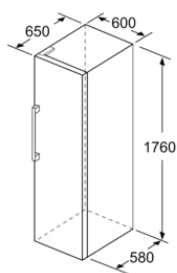

Freistehender Gefrierschrank, 176 x 60 cm, Weiß CE733EWE0

	a	b	c	d	e	f
KSW36, GSD36	187					
KSV36, KSF36, GSN36, GSV36	186					
KSV33, GSN33, GSV33	176	60	65	58	60	119.5
KSV29, GSN29, GSV29	161					
GSV24	146					
GSN51	161					
GSN54	176	70	78	70	70	142
GSN58	191					

a Höhe
b Breite
c Tiefe bei geschlossener Tür ohne Griff und ohne Abstandsteil
d Tiefe des Schrankes ohne Abstandsteil
e Breite bei geöffneter Tür ohne Griff
f Tiefe bei geöffneter Tür ohne Griff und ohne Abstandsteil

Maße in cm

Maße in mm

Ausstattungsmerkmale

Energieeffizienzklasse: E

Durchschnittlicher Energieverbrauch in Kilowattstunden pro Jahr (kWh/a): 229 kWh/Jahr

Summe der Volumen der Tiefkühlfächer: 225 l

Luftschallemissionen: 39 dB(A) re 1 pW

Luftschallemissionsklasse: C

Thermometer-Gefrierteil: Digital

Beleuchtung: Nein

Produktkategorie: Gefrierschrank

Bauform: Standgerät

Dekorrahmen/ -platte: Nicht möglich

Frostfree System: Kühlschrank und Gefriergeräte

Gerätehöhe: 1760 mm

Gerätebreite: 600 mm

Gerätetiefe: 650 mm

Nischenmaße für Installation (H x B x T): mm

Abmessungen des verpackten Gerätes: 1830 x 770 x 660 mm

Nettogewicht: 64,3 kg

Bruttogewicht: 71,1 kg

Anschlusswert: W

Absicherung: 10 A

Frequenz: 50 Hz

Approbationszertifikate: CE, VDE

Länge Anschlusskabel: 230 cm

Türanschlag: rechts wechselbar

Lagerung bei Stromausfall (h): 9 h

Gehäusefarbe/-material: Weiß

Abtatauorgang:

Warnsignal bei Fehlfunktion: akustisch und visuell

Abschließbare Tür: Nein

Anzahl Auszüge (Stck): 5

Anzahl Gefrierfächer mit Klappen (Stck): 2

EAN-Nummer: 4242004252436

Marke: Constructa

Internationale Bestellbezeichnung: CE733EWE0

Produktkategorie: Gefrierschrank

Verbrauchs und Anschlusswerte

erstellt am 2022-09-09