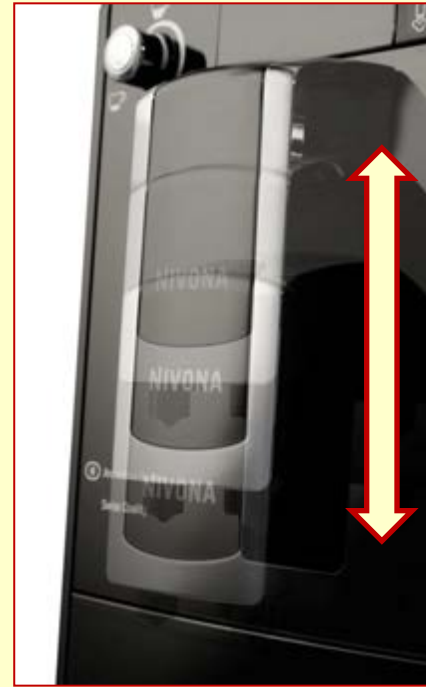

Die neue 6er von NIVONA: Ein Bild von einem Vollautomat. „IFA Neu“: Design, Bedienung, Ausstattung, Qualität.

NIVONA

- Edles Design: Nachtschwarz & Silber-Applikationen
- Kompakte Abmessungen, volle Kapazitäten
- Stromsparfunktion ECO-Modus
- 0-Watt Energiespar-Ausschalter
- Tassenabstellfläche
- Hochwertiges gehärtetes Stahl-Kegelmahlwerk
- Mahlgrad mehrstufig wähl- und einstellbar
- Milchaufschäumdüse
- Herausnehmbare Brühgruppe für hygienische Reinigung
- **Symbol-Dialog-Display mit Fortschrittsbalken**
- Individuelle Aromawahl, 3stufig, auch bei 2 Tassen
- 3-stufige Temperaturprogrammierung
- **Kaffeeauslauf enorm höhenverstellbar (13 cm)**
- 15 Bar und „Aromatica-System“ für volles Kaffee Aroma
- Automatische Pflegeprogramme (Spülen, Reinigen, Entkalken)
- Automatische Füllstandsüberwachung (Trester, Wasser)
- **Entnehmbarer Wassertank, ca. 2.0 L**
- Inkl. Reinigungstabs, Kabelstaufach, Portionierungslöffel
- Als Zubehör: Claris Frischwasserfilter

Artikelnummer: 300 600 626

EAN: 42 600 8346 626 1

NICR 626 CafeRomantica

Die neue 6er von NIVONA: Ein Bild von einem Vollautomat. „IFA Neu“: Design, Bedienung, Ausstattung, Qualität.

NIVONA

Vorteile NICR 646 & 626

Symbol-Dialog-Display mit Fortschrittsbalken für einfache Bedienung und gute Übersicht.

Extra grosser, entnehmbarer Wassertank, ca. 2.0 L.

Damit auch die großen Gläser und Lieblingstassen unterstellbar sind, ist der Kaffeeauslauf auf über 13cm höhenverstellbar.