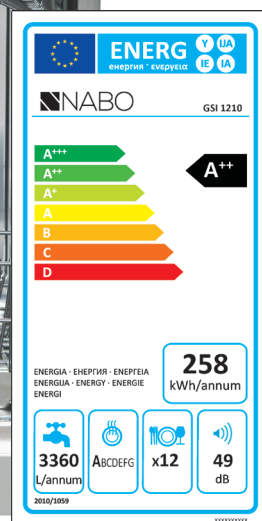

GSI 1210

Integrierbarer Geschirrspüler | A++

PRODUKTMERKMALE

- 12 Maßgedecke
- Spülprogramme: Vorspülen, Eco 50°, Intensiv 65°, Schnell 30' 40°, Super 50' 65°, Hygiene 70°
- Spezialprogramm: Halbe Beladung
- 4 Spültemperaturen (40/50/65/70°C)
- Innenraum aus Edelstahl
- Warnlampe für Salz und Klarspüler
- Herausnehmbarer Besteckkorb
- Startzeitverzögerung 3/6/9Std.
- Aquastoppschlauch
- Dekorplatte nicht im Lieferumfang enthalten
- Farbe: Edelstahl

LEISTUNGSDATEN

- Energieverbrauch: 0,9kWh/Spülgang
- Energieverbrauch: 258kWh/Jahr
- Wasserverbrauch: 3360Liter/Jahr
- Geräuschpegel: 49dB
- Trocknungseffizienzklasse: A

MASSE & GEWICHT

- Maße(BxHxT): 598x820x570mm
- Gewicht: 41kg
- EAN: 9120013509114