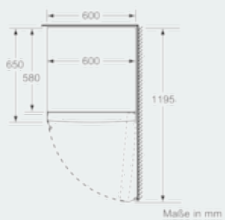

iQ500
GS36NEW3V
Türen weiß
noFrost, Stand-Gefrierschrank

Maßzeichnungen

	a	b	c	d	e	f
KSW36, GSD36	187					
KSV36, KSF36, GSN36, GSV36	186					
KSV33, GSN33, GSV33	176	60	65	58	60	119,5
KSV29, GSN29, GSV29	161					
GSV24	146					
GSN51	161					
GSN54	176	70	78	70	70	142
GSN58	191					

Maße in cm

Maße in mm